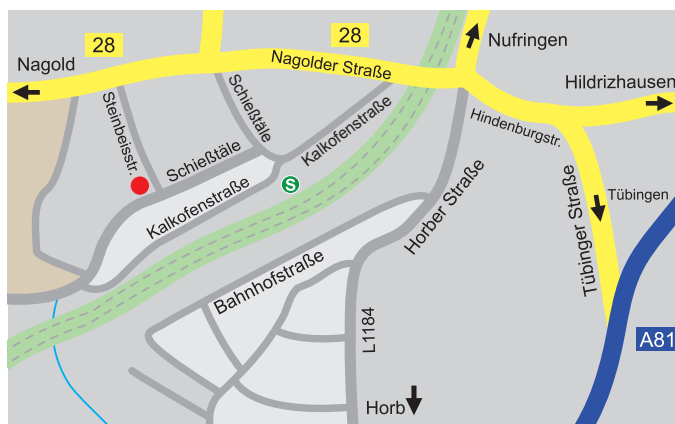

● **Diakonieladen Fundgrube**
Schießtäle 8
71083 Herrenberg
Tel.: 07032/915871
fundgrube@kibez-herrenberg.de

Der neue Standort des Diakonieladens „Fundgrube“
im Schießtäle 8 bietet sehr gute Parkmöglichkeiten
direkt vor Ort.